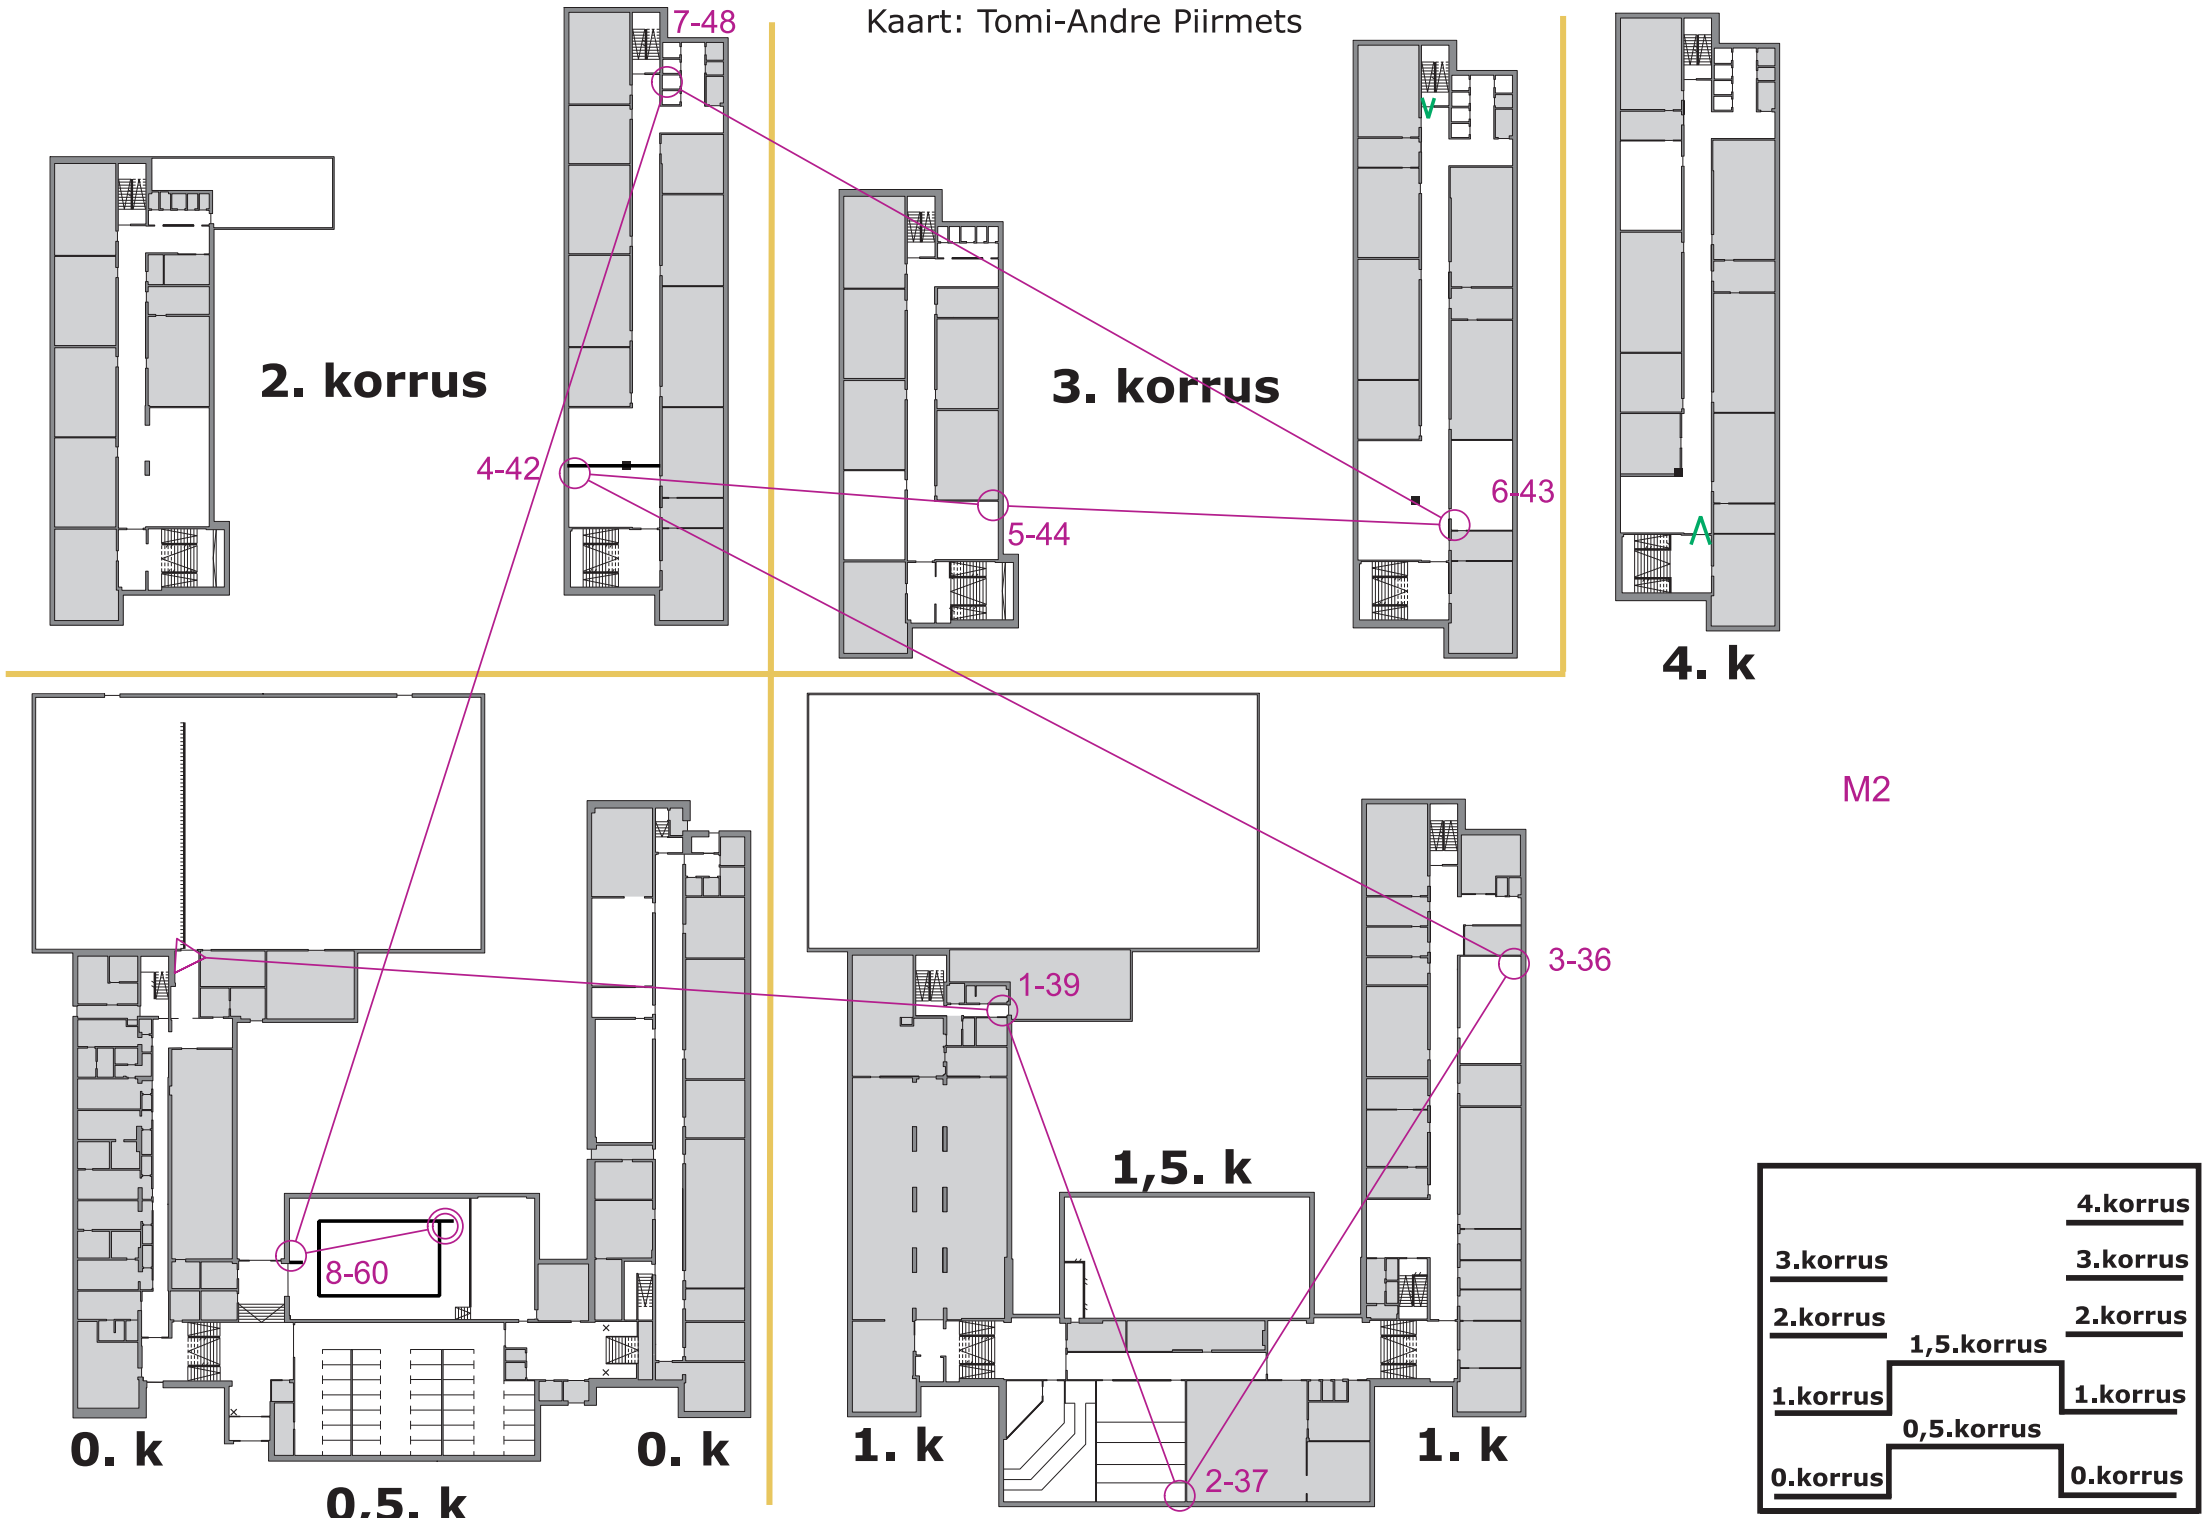

1:750

Tallinna Kuristiku Gümnaasium

Kaart: Tomi-Andre Piirmets

2. korrus

3. korrus

4. k

M2

0. k

0,5. k

0. k

1. k

1,5. k

1. k