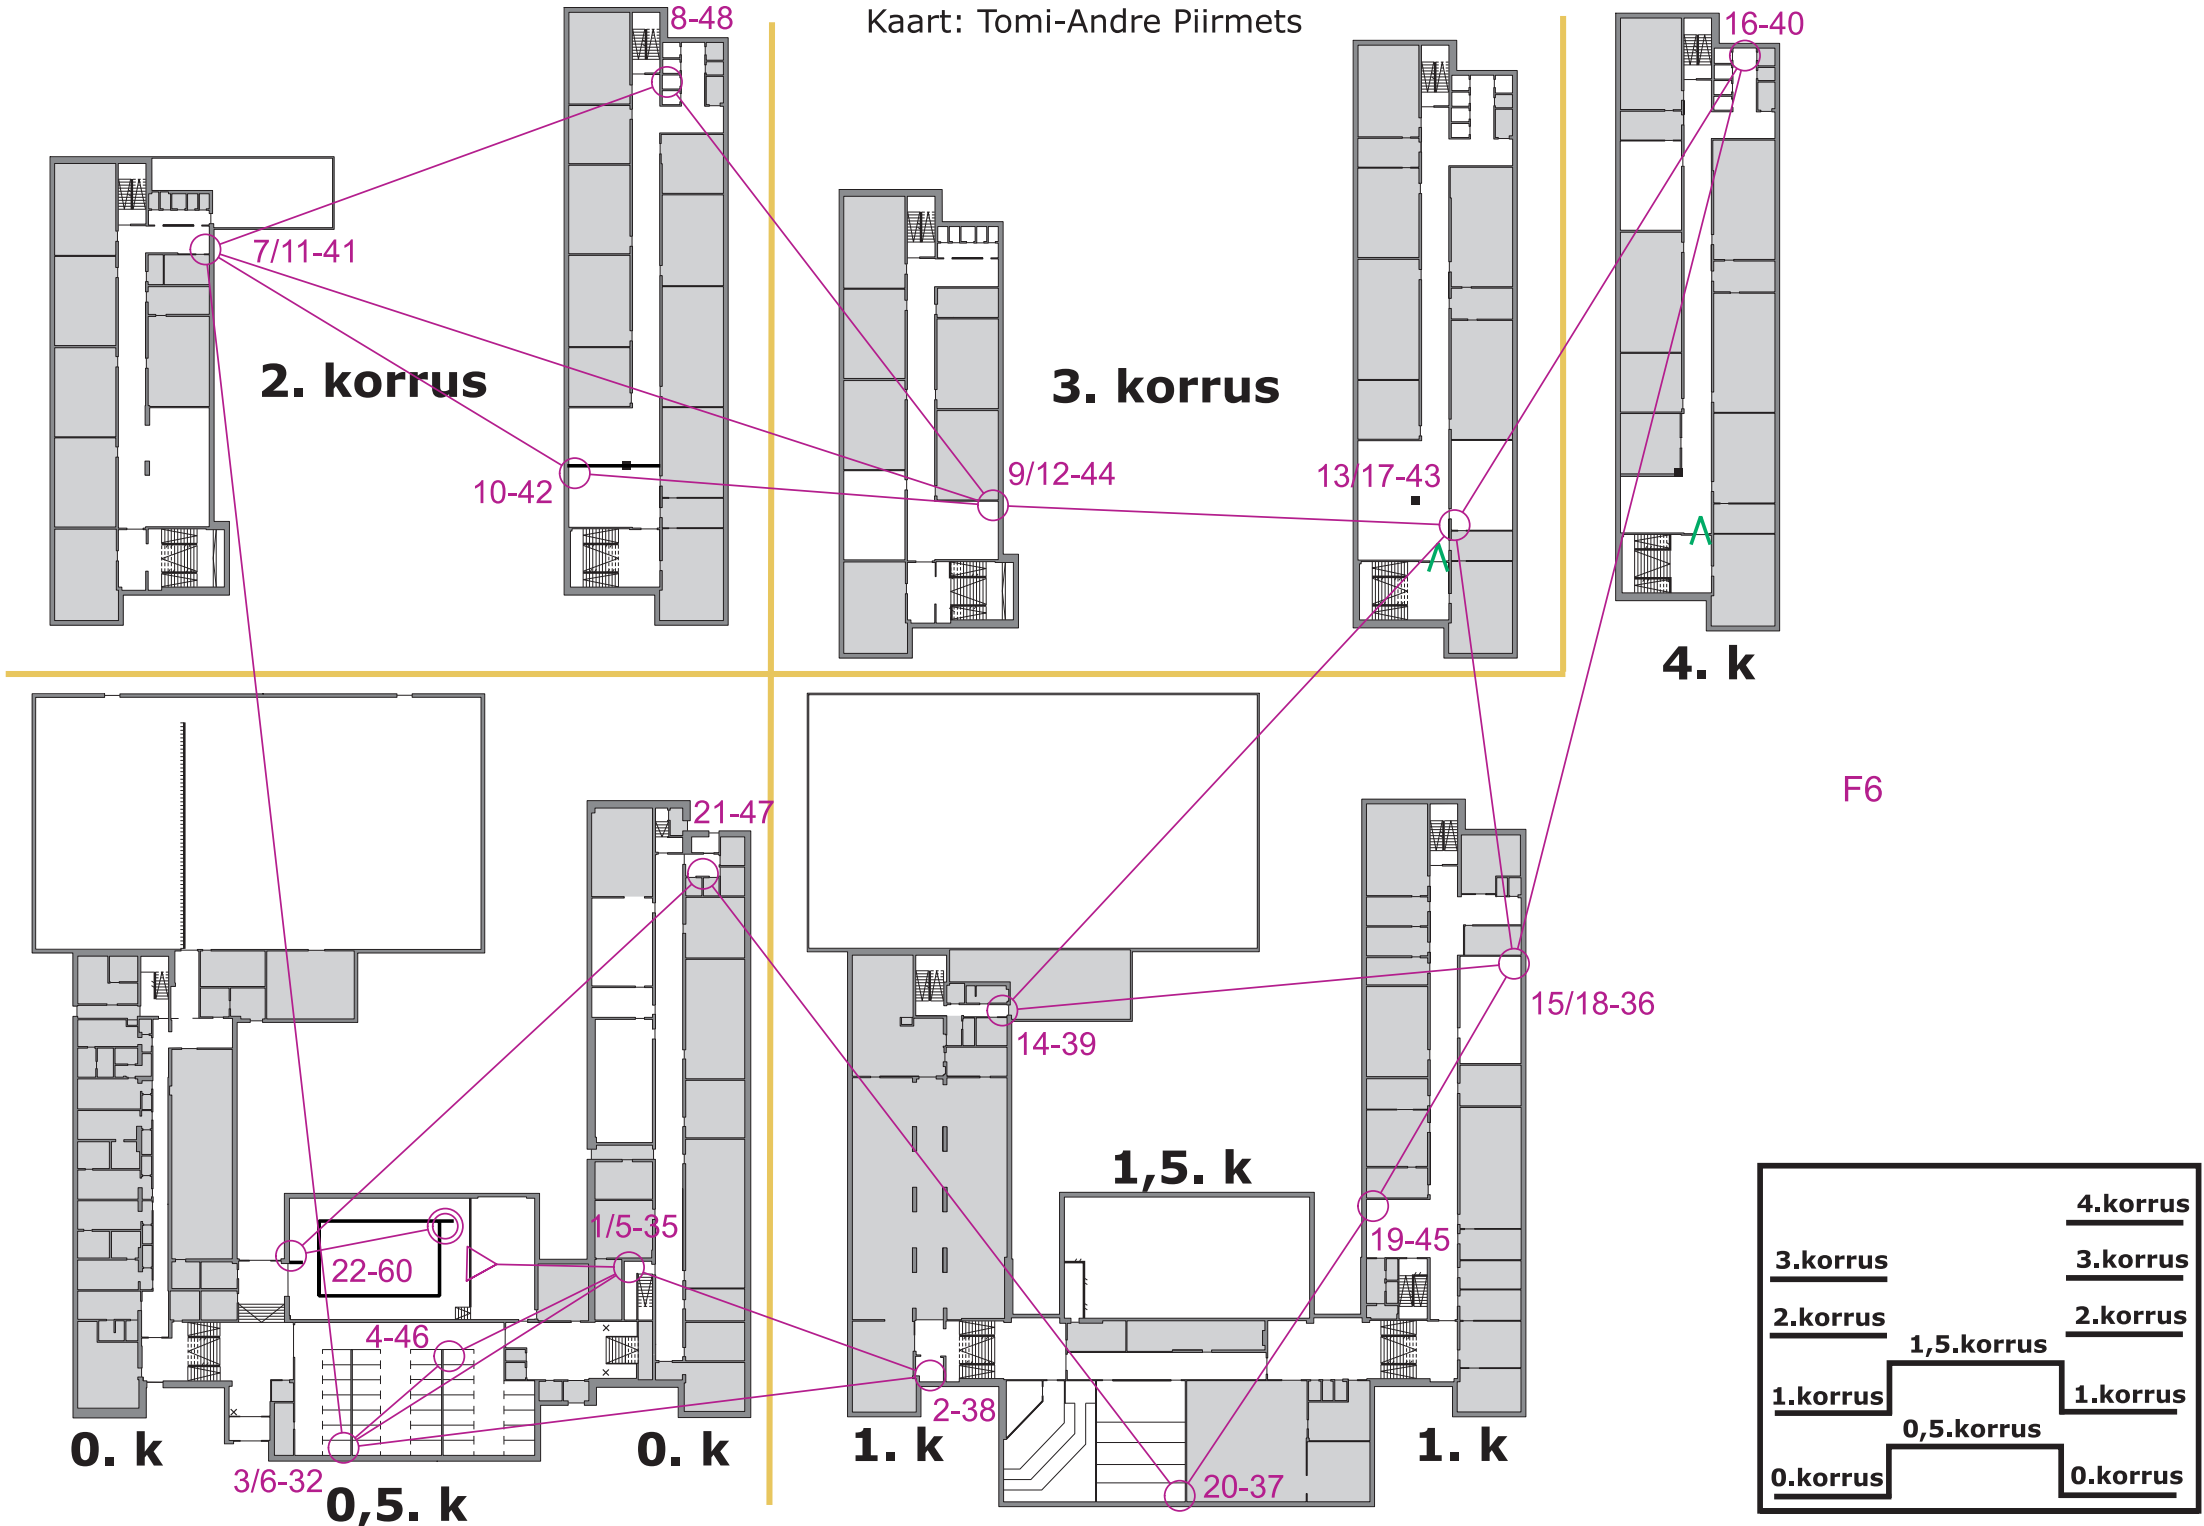

1:750

Tallinna Kuristiku Gümnaasium

Kaart: Tomi-Andre Piirmets

2. korrus

3. korrus

4. k

F6

1,5. k

0. k

0,5. k

0. k

1. k

1. k

		<u>4.korrus</u>
<u>3.korrus</u>		<u>3.korrus</u>
<u>2.korrus</u>		<u>2.korrus</u>
	<u>1,5.korrus</u>	
<u>1.korrus</u>		<u>1.korrus</u>
	<u>0,5.korrus</u>	
<u>0.korrus</u>		<u>0.korrus</u>