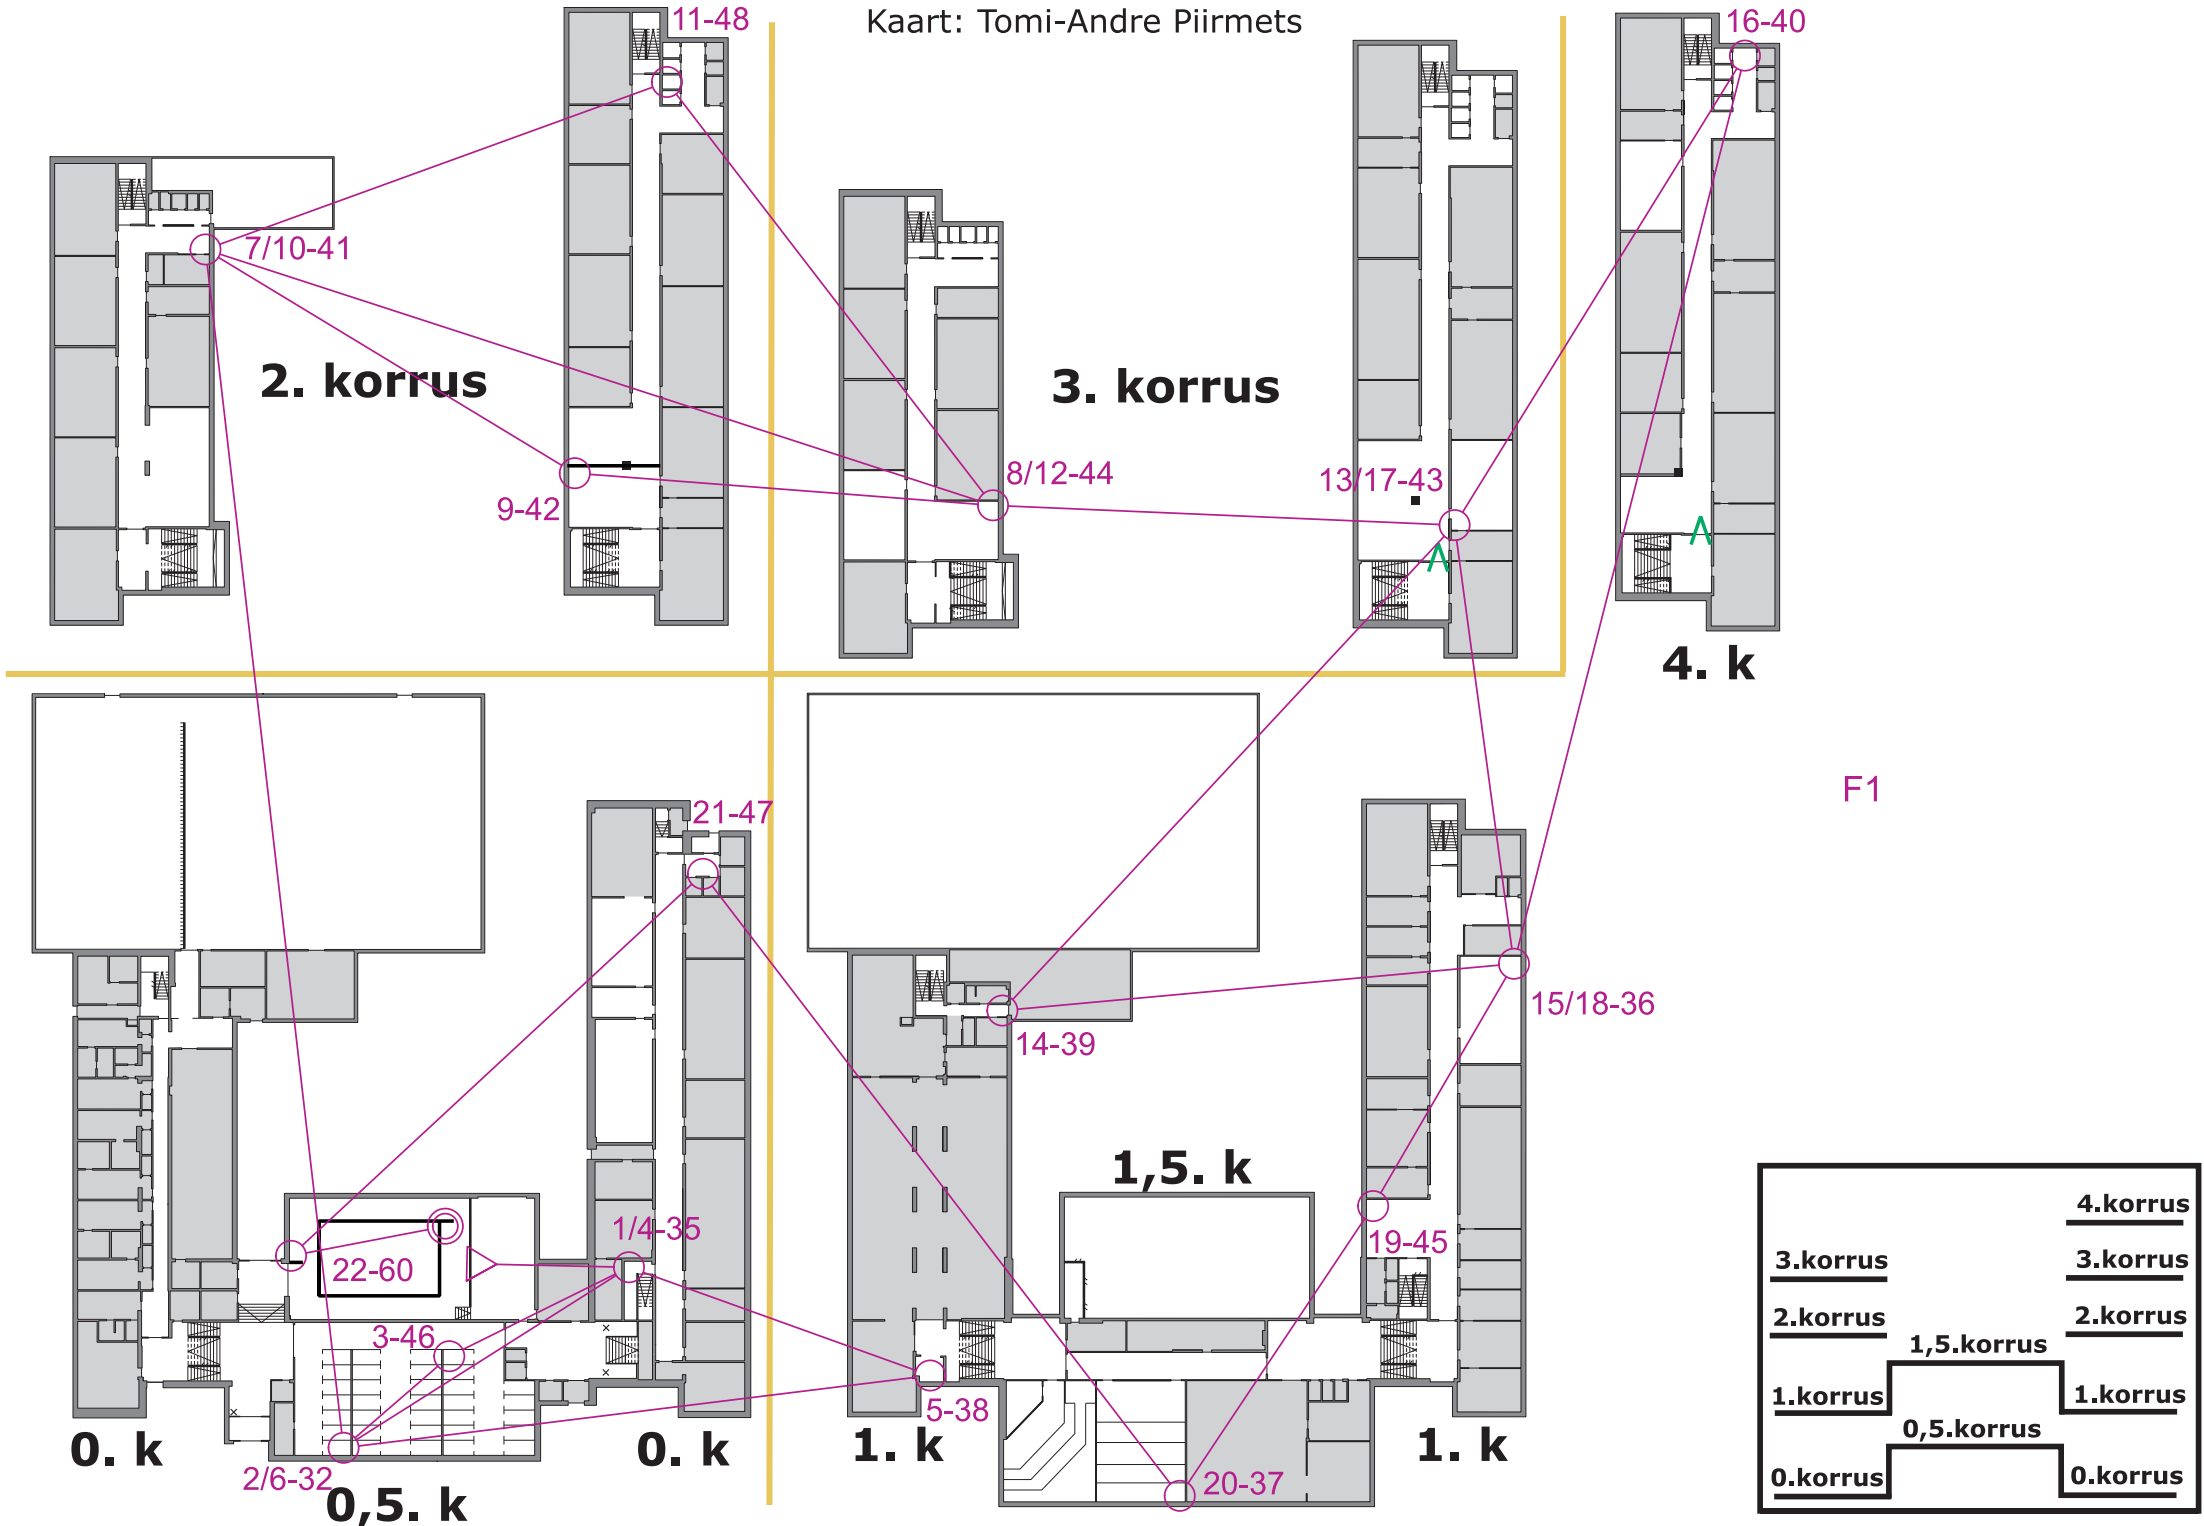

1:750

Tallinna Kuristiku Gümnaasium

Kaart: Tomi-Andre Piirmets

		<u>4.korrus</u>
<u>3.korrus</u>		<u>3.korrus</u>
<u>2.korrus</u>		<u>2.korrus</u>
	<u>1,5.korrus</u>	
<u>1.korrus</u>		<u>1.korrus</u>
	<u>0,5.korrus</u>	
<u>0.korrus</u>		<u>0.korrus</u>