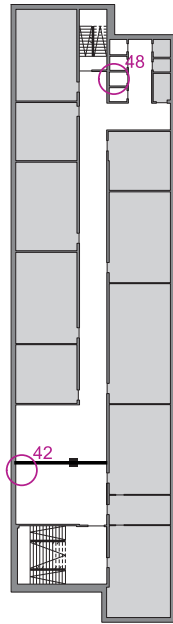

1:750

# Tallinna Kuristiku Gümnaasium

Kaart: Tomi-Andre Piirmets

2. korrus

3. korrus

4. k

0. k

0,5. k

0. k

1. k

1,5. k

1. k

All controls