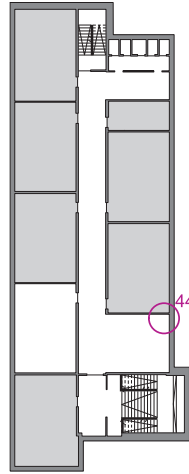

1:750

# Tallinna Kuristiku Gümnaasium

Kaart: Tomi-Andre Piirmets

2. korrus

3. korrus

4. k

0. k

0,5. k

0. k

1. k

1,5. k

1. k

All controls