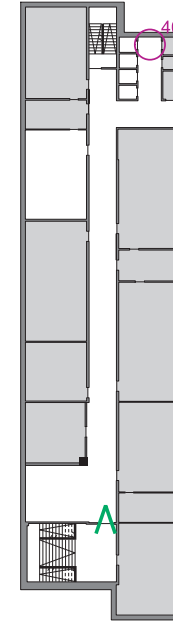

1:750

# Tallinna Kuristiku Gümnaasium

Kaart: Tomi-Andre Piirmets

2. korrus

3. korrus

4. k

0. k

0,5. k

0. k

1. k

1,5. k

1. k

All controls