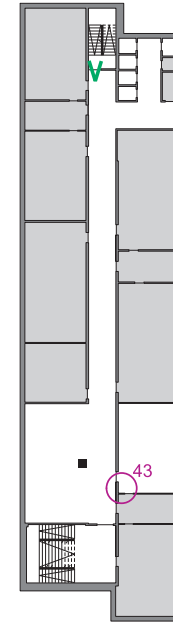

1:750

# Tallinna Kuristiku Gümnaasium

Kaart: Tomi-Andre Piirmets

2. korrus

3. korrus

4. k

0. k

0,5. k

0. k

1. k

1,5. k

1. k

All controls