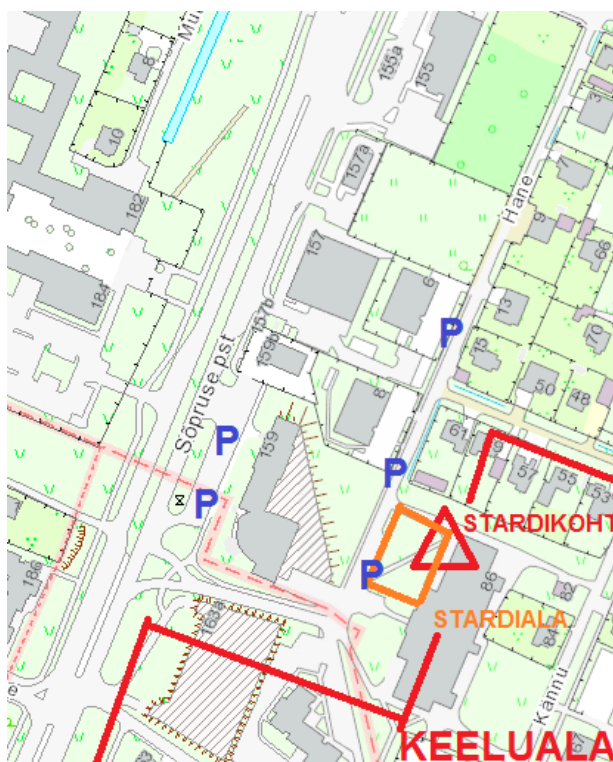

### ASUKOHT

Võistlusmaastik on Siili asumis, piiratud Nõmme tee, A. H. Tammsaare tee, Sõpruse pst ja Kajaka tänavaga. Võistlusmaastikul skeemil näidatud alas ei ole lubatud võistluspäeval liikuda. Mandaat ja stardiala on Siili spordihoone juures. Parkida saab mandaadi juures, Sõpruse pst ääres olevas parklas, Hane tänaval või eemal Sõpruse Rimi parklas. Varuge veidi aega sobiva parkimiskoha leidmiseks.

## KAART

Kaardi mõõtkava 1:4000, samakõrgusjoonte vahe 2,5 m. Kaardistatud septembri lõpus 2017. Suurus A4.