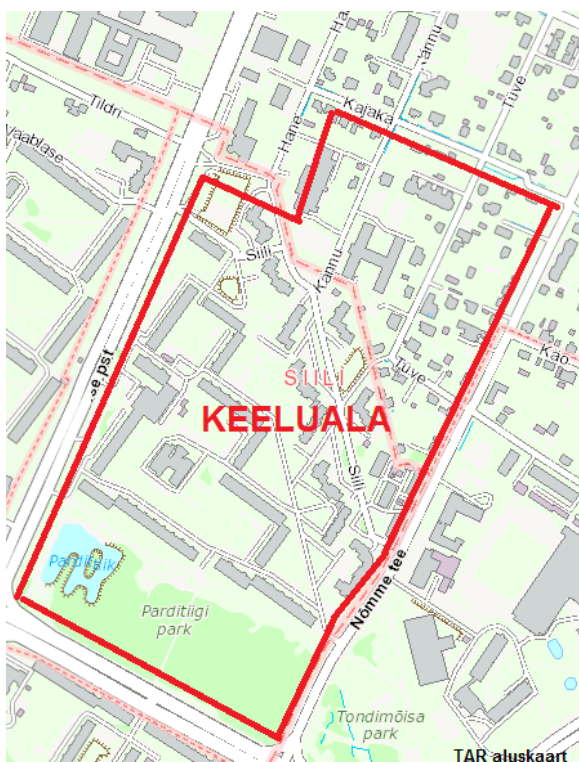

# Lisainformatsioon

### ASUKOHT

Võistlusmaastik on Siili asumis, piiratud Nõmme tee, A. H. Tammsaare tee, Sõpruse pst ja Kajaka tänavaga. Võistlusmaastikul skeemil näidatud alas ei ole lubatud võistluspäeval liikuda. Mandaat ja stardiala on Siili spordihoone juures. Parkida saab mandaadi juures, Sõpruse pst ääres olevas parklas, Hane tänaval või eemal Sõpruse Rimi parklas. Varuge veidi aega sobiva parkimiskoha leidmiseks.